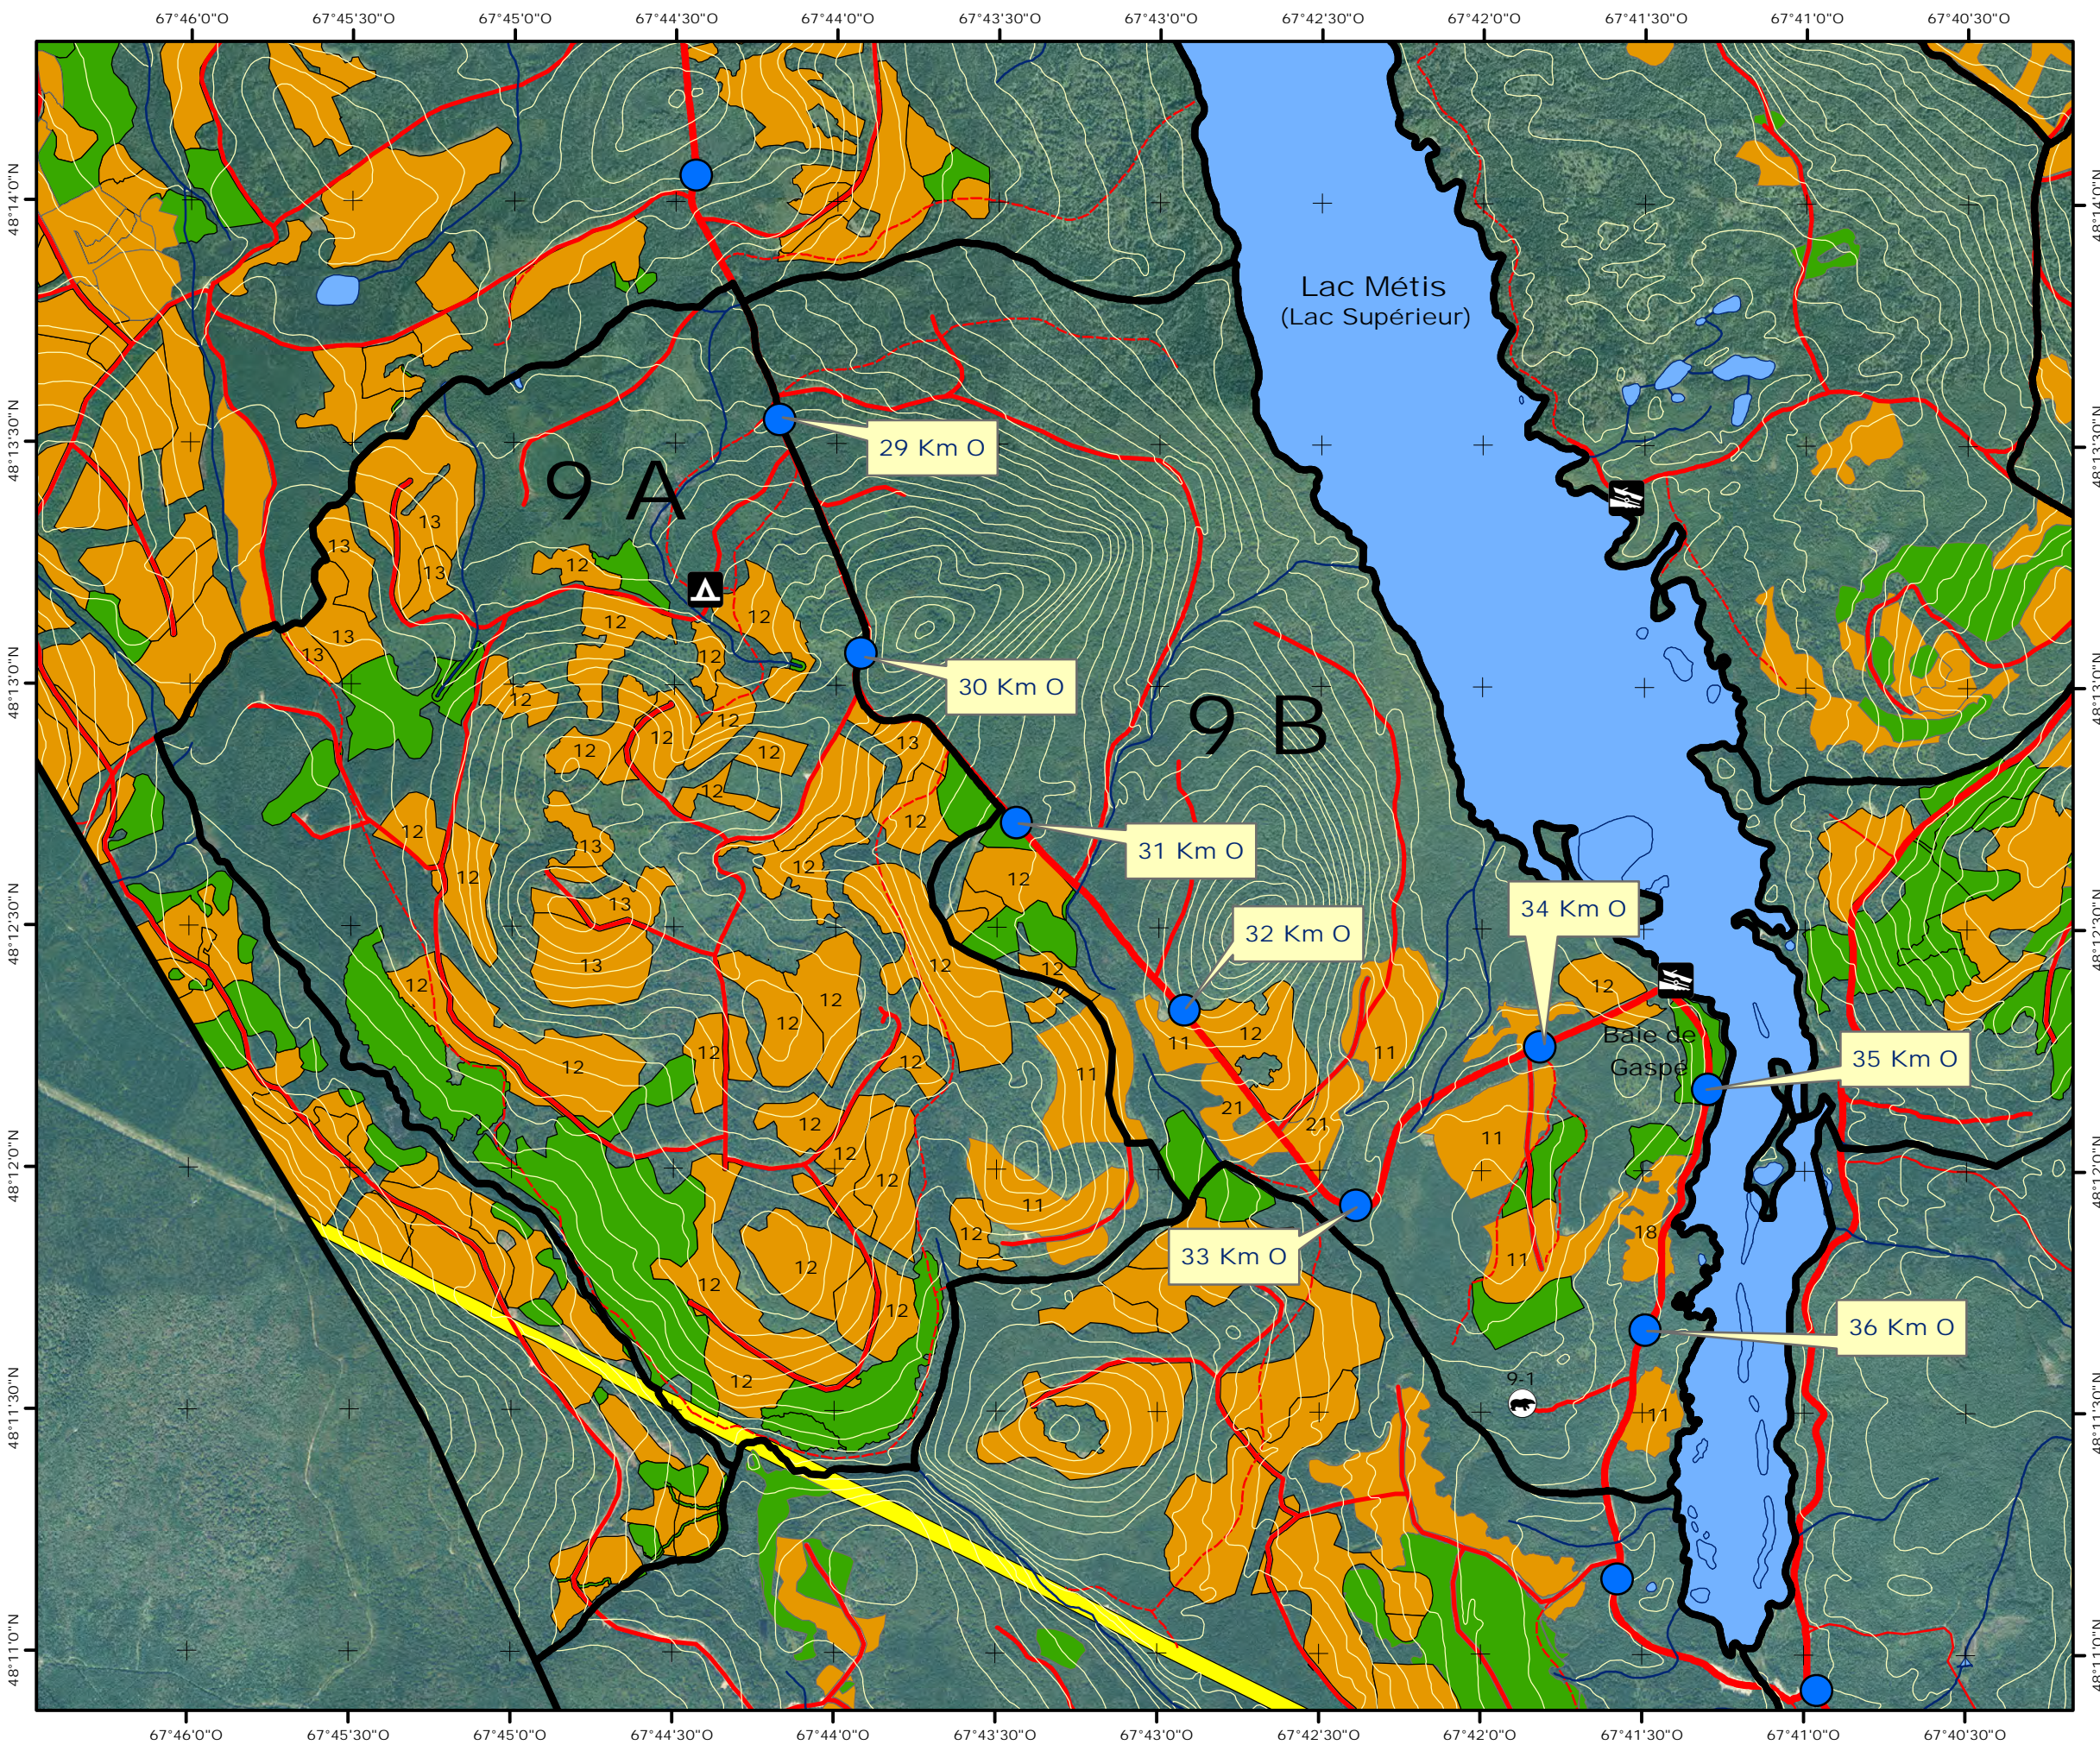

Localisation des secteurs de chasse

Légende

- Borne kilométrique
- Site Ours noir
- Camp Castor
- Camping
- Chalet
- Débarcadère
- Poste d'accueil
- Limite du secteur de chasse
- Cours d'eau
- Lac et rivière
- Courbe de niveau
- Réseau routier**
 - Chemin principal
 - Route carrossable
 - Route carrossable à risque
 - Sentier ou ancienne route
- Travaux forestiers 2009 à 2023**
 - Coupe partielle
 - Coupe totale
 - Éclaircie précommerciale
 - Ligne électrique

NAD 1983 MTM 6
Version mai 2024

1:25 000