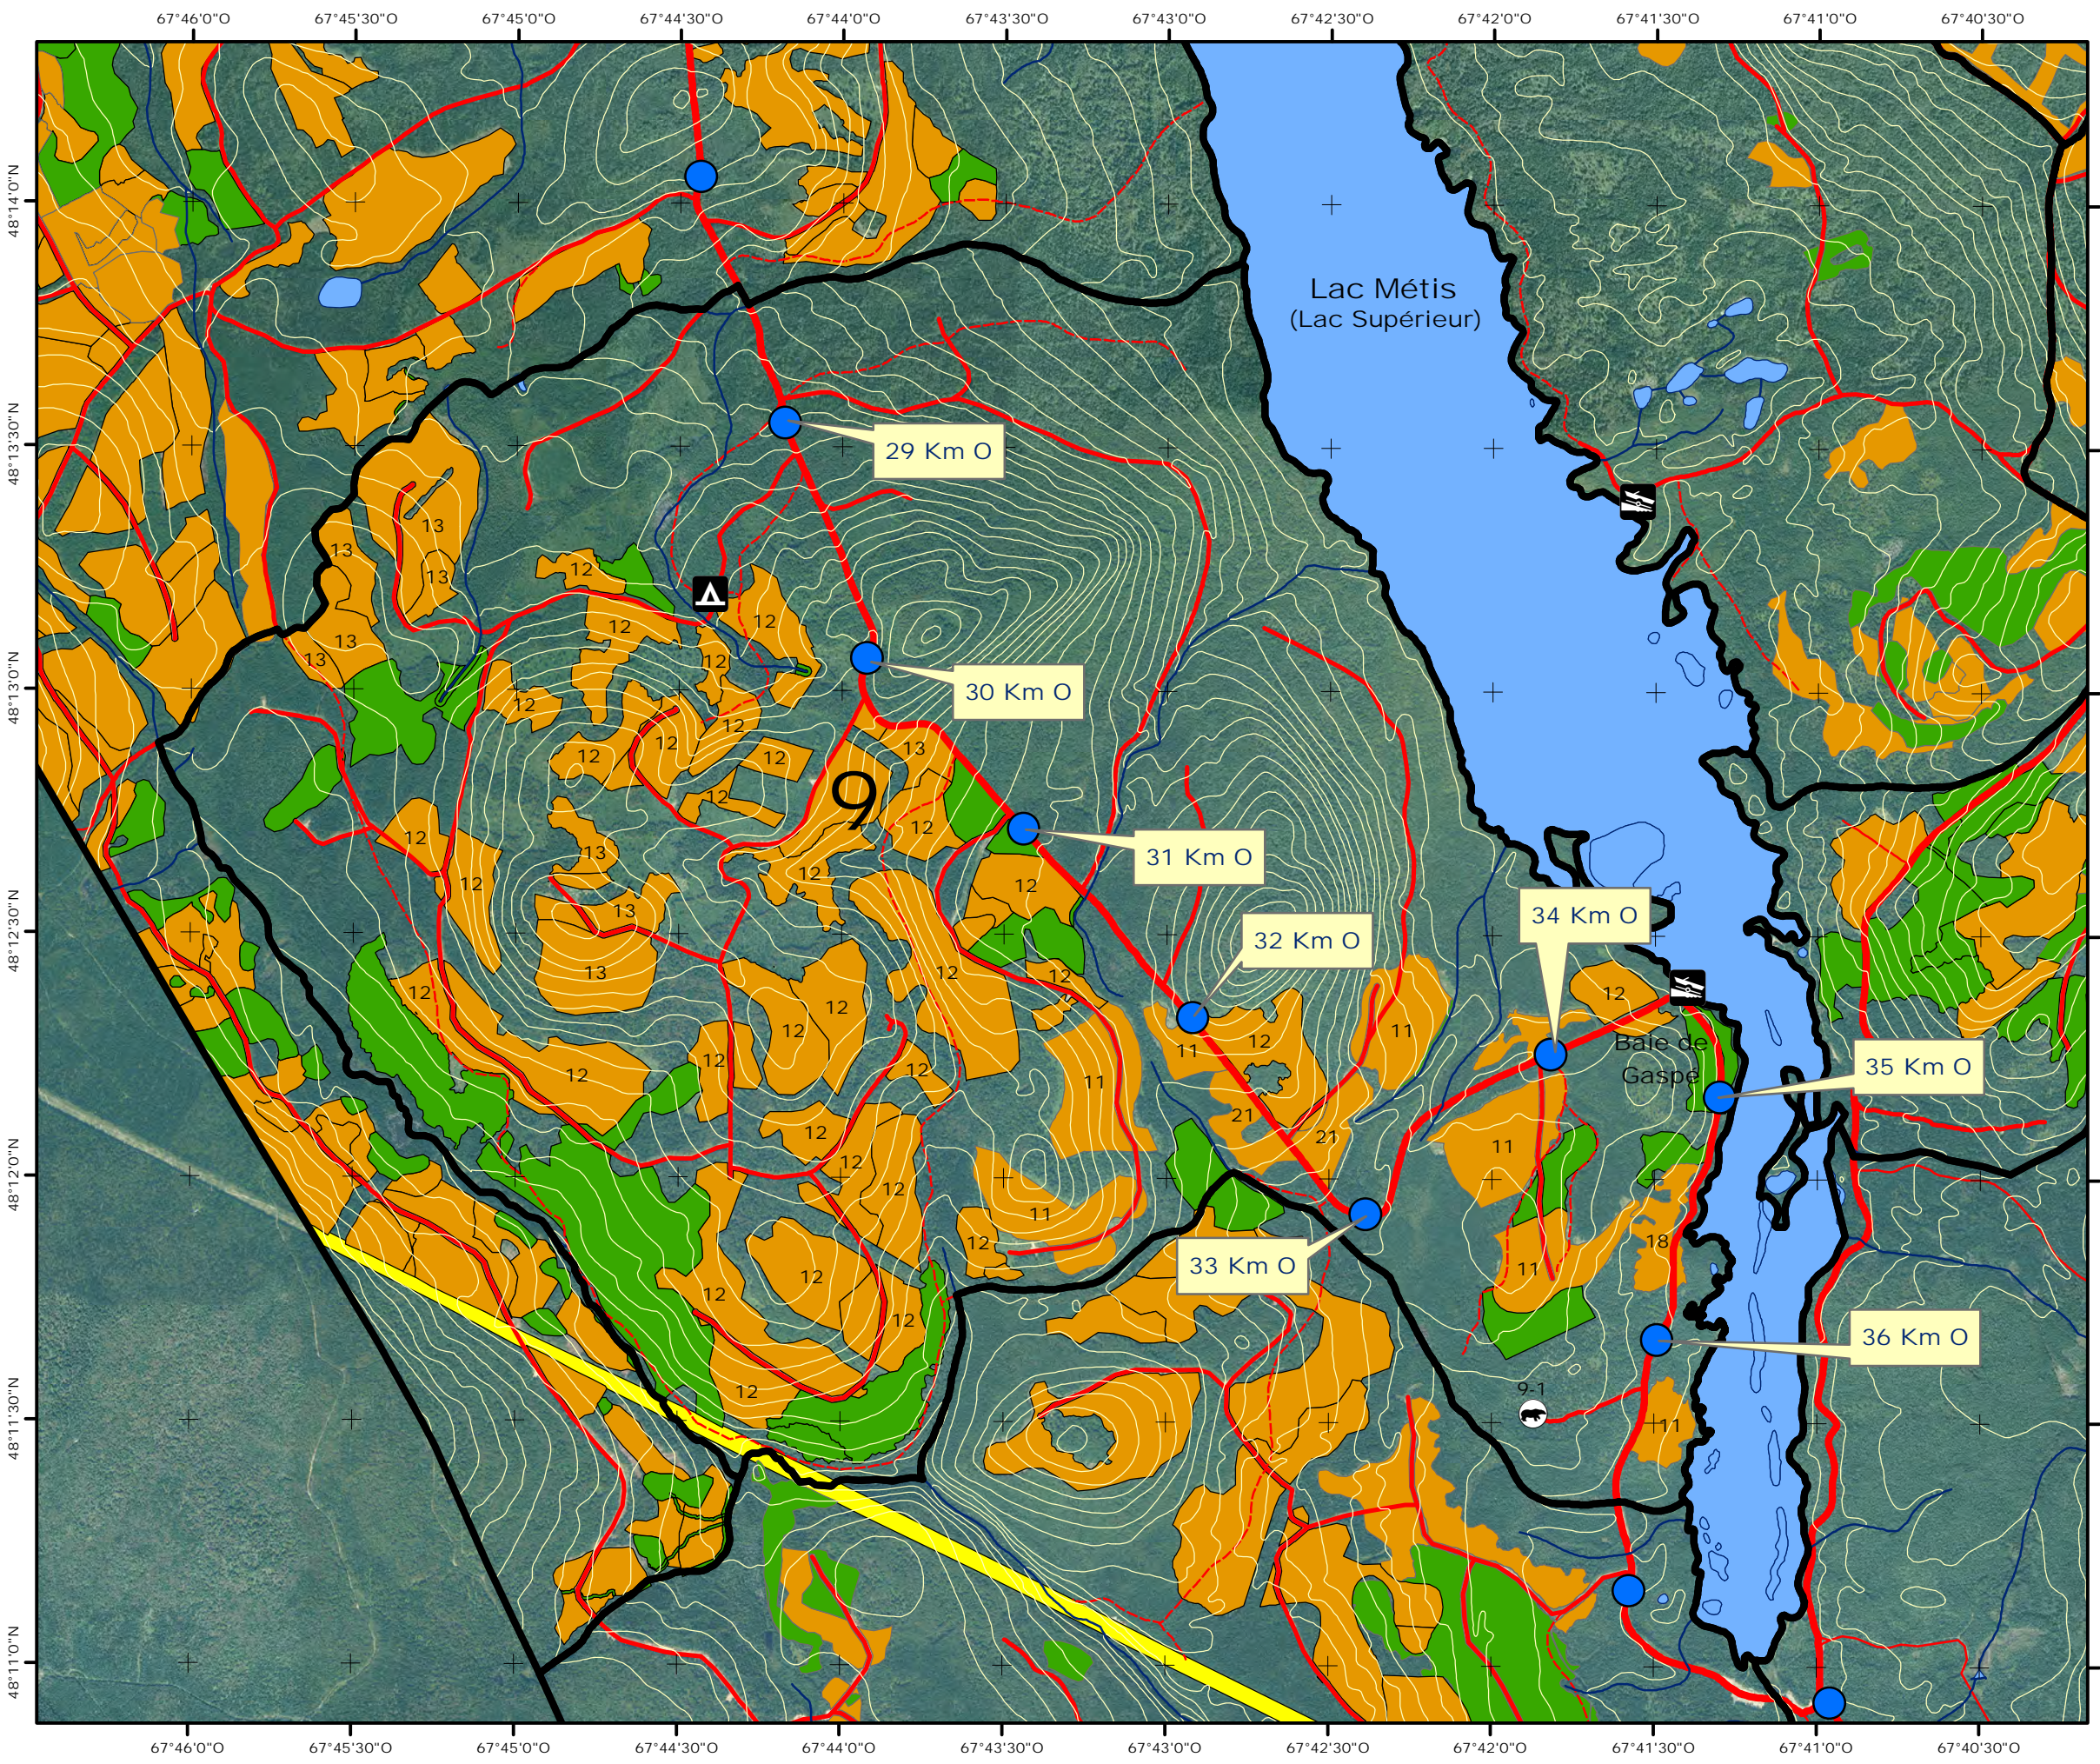

# Localisation des secteurs de chasse

**Légende**

- Borne kilométrique
- 🐻 Site Ours noir
- 🏠 Camp Castor
- ⚖️ Camping
- 🏠 Chalet
- 🚢 Débarcadère
- 🏠 Poste d'accueil
- ▭ Limite du secteur de chasse
- Cours d'eau
- 🟦 Lac et rivière
- Courbe de niveau
- Réseau routier**
  - Chemin principal
  - Route carrossable
  - Route carrossable à risque
  - - - Sentier ou ancienne route
- Travaux forestiers 2009 à 2023**
  - 🟢 Coupe partielle
  - 🟠 Coupe totale
  - 🟡 Éclaircie précommerciale
  - 🟡 Ligne électrique

NAD 1983 MTM 6  
Version mai 2024

1:25 000