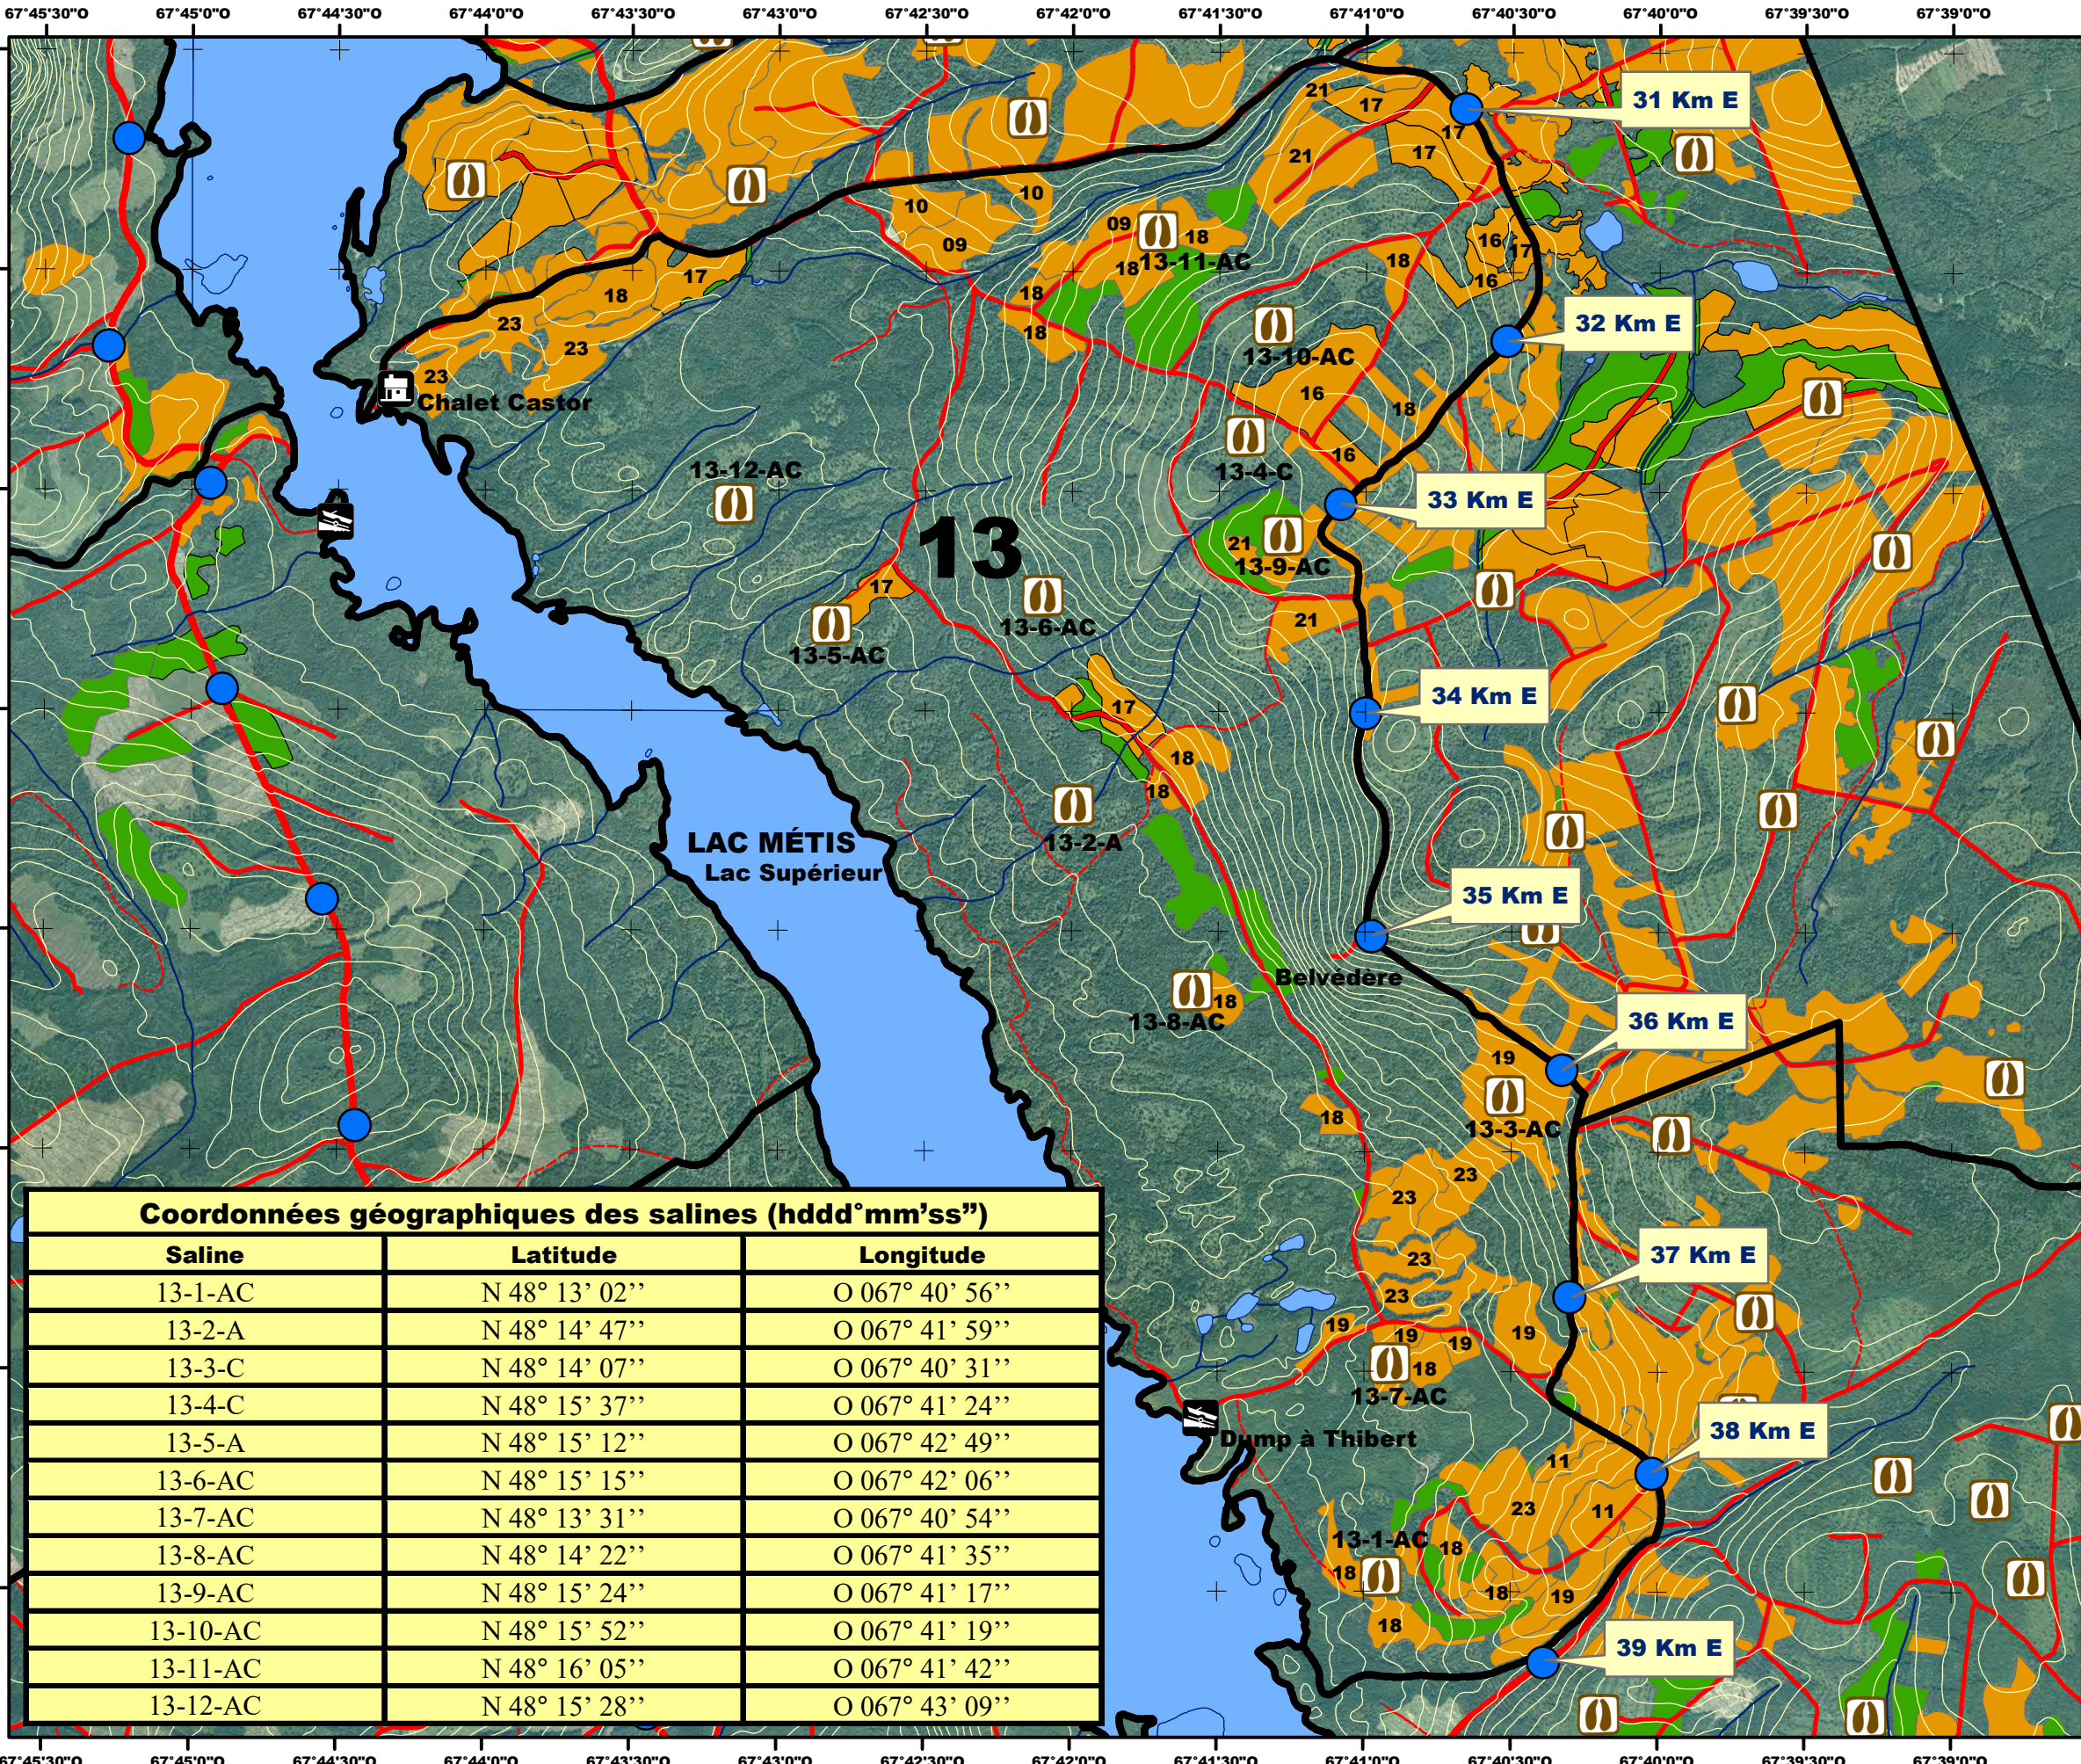

Localisation des secteurs de chasse

Légende

- Borne kilométrique**
- Saline**
- Camp Castor**
- Camping**
- Chalet**
- Débarcadère**
- Poste d'accueil**
- Limite du secteur de chasse**
- Cours d'eau**
- Lac et rivière**
- Courbe de niveau**
- Réseau routier**
- Chemin principal**
- Route carrossable**
- Route carrossable à risque**
- Sentier ou ancienne route**
- Travaux forestiers 2009 à 2023**
- Coupe partielle**
- Coupe totale**
- Éclaircie précommerciale**

Coordonnées géographiques des salines (hddd°mm'ss")		
Saline	Latitude	Longitude
13-1-AC	N 48° 13' 02"	O 067° 40' 56"
13-2-A	N 48° 14' 47"	O 067° 41' 59"
13-3-C	N 48° 14' 07"	O 067° 40' 31"
13-4-C	N 48° 15' 37"	O 067° 41' 24"
13-5-A	N 48° 15' 12"	O 067° 42' 49"
13-6-AC	N 48° 15' 15"	O 067° 42' 06"
13-7-AC	N 48° 13' 31"	O 067° 40' 54"
13-8-AC	N 48° 14' 22"	O 067° 41' 35"
13-9-AC	N 48° 15' 24"	O 067° 41' 17"
13-10-AC	N 48° 15' 52"	O 067° 41' 19"
13-11-AC	N 48° 16' 05"	O 067° 41' 42"
13-12-AC	N 48° 15' 28"	O 067° 43' 09"