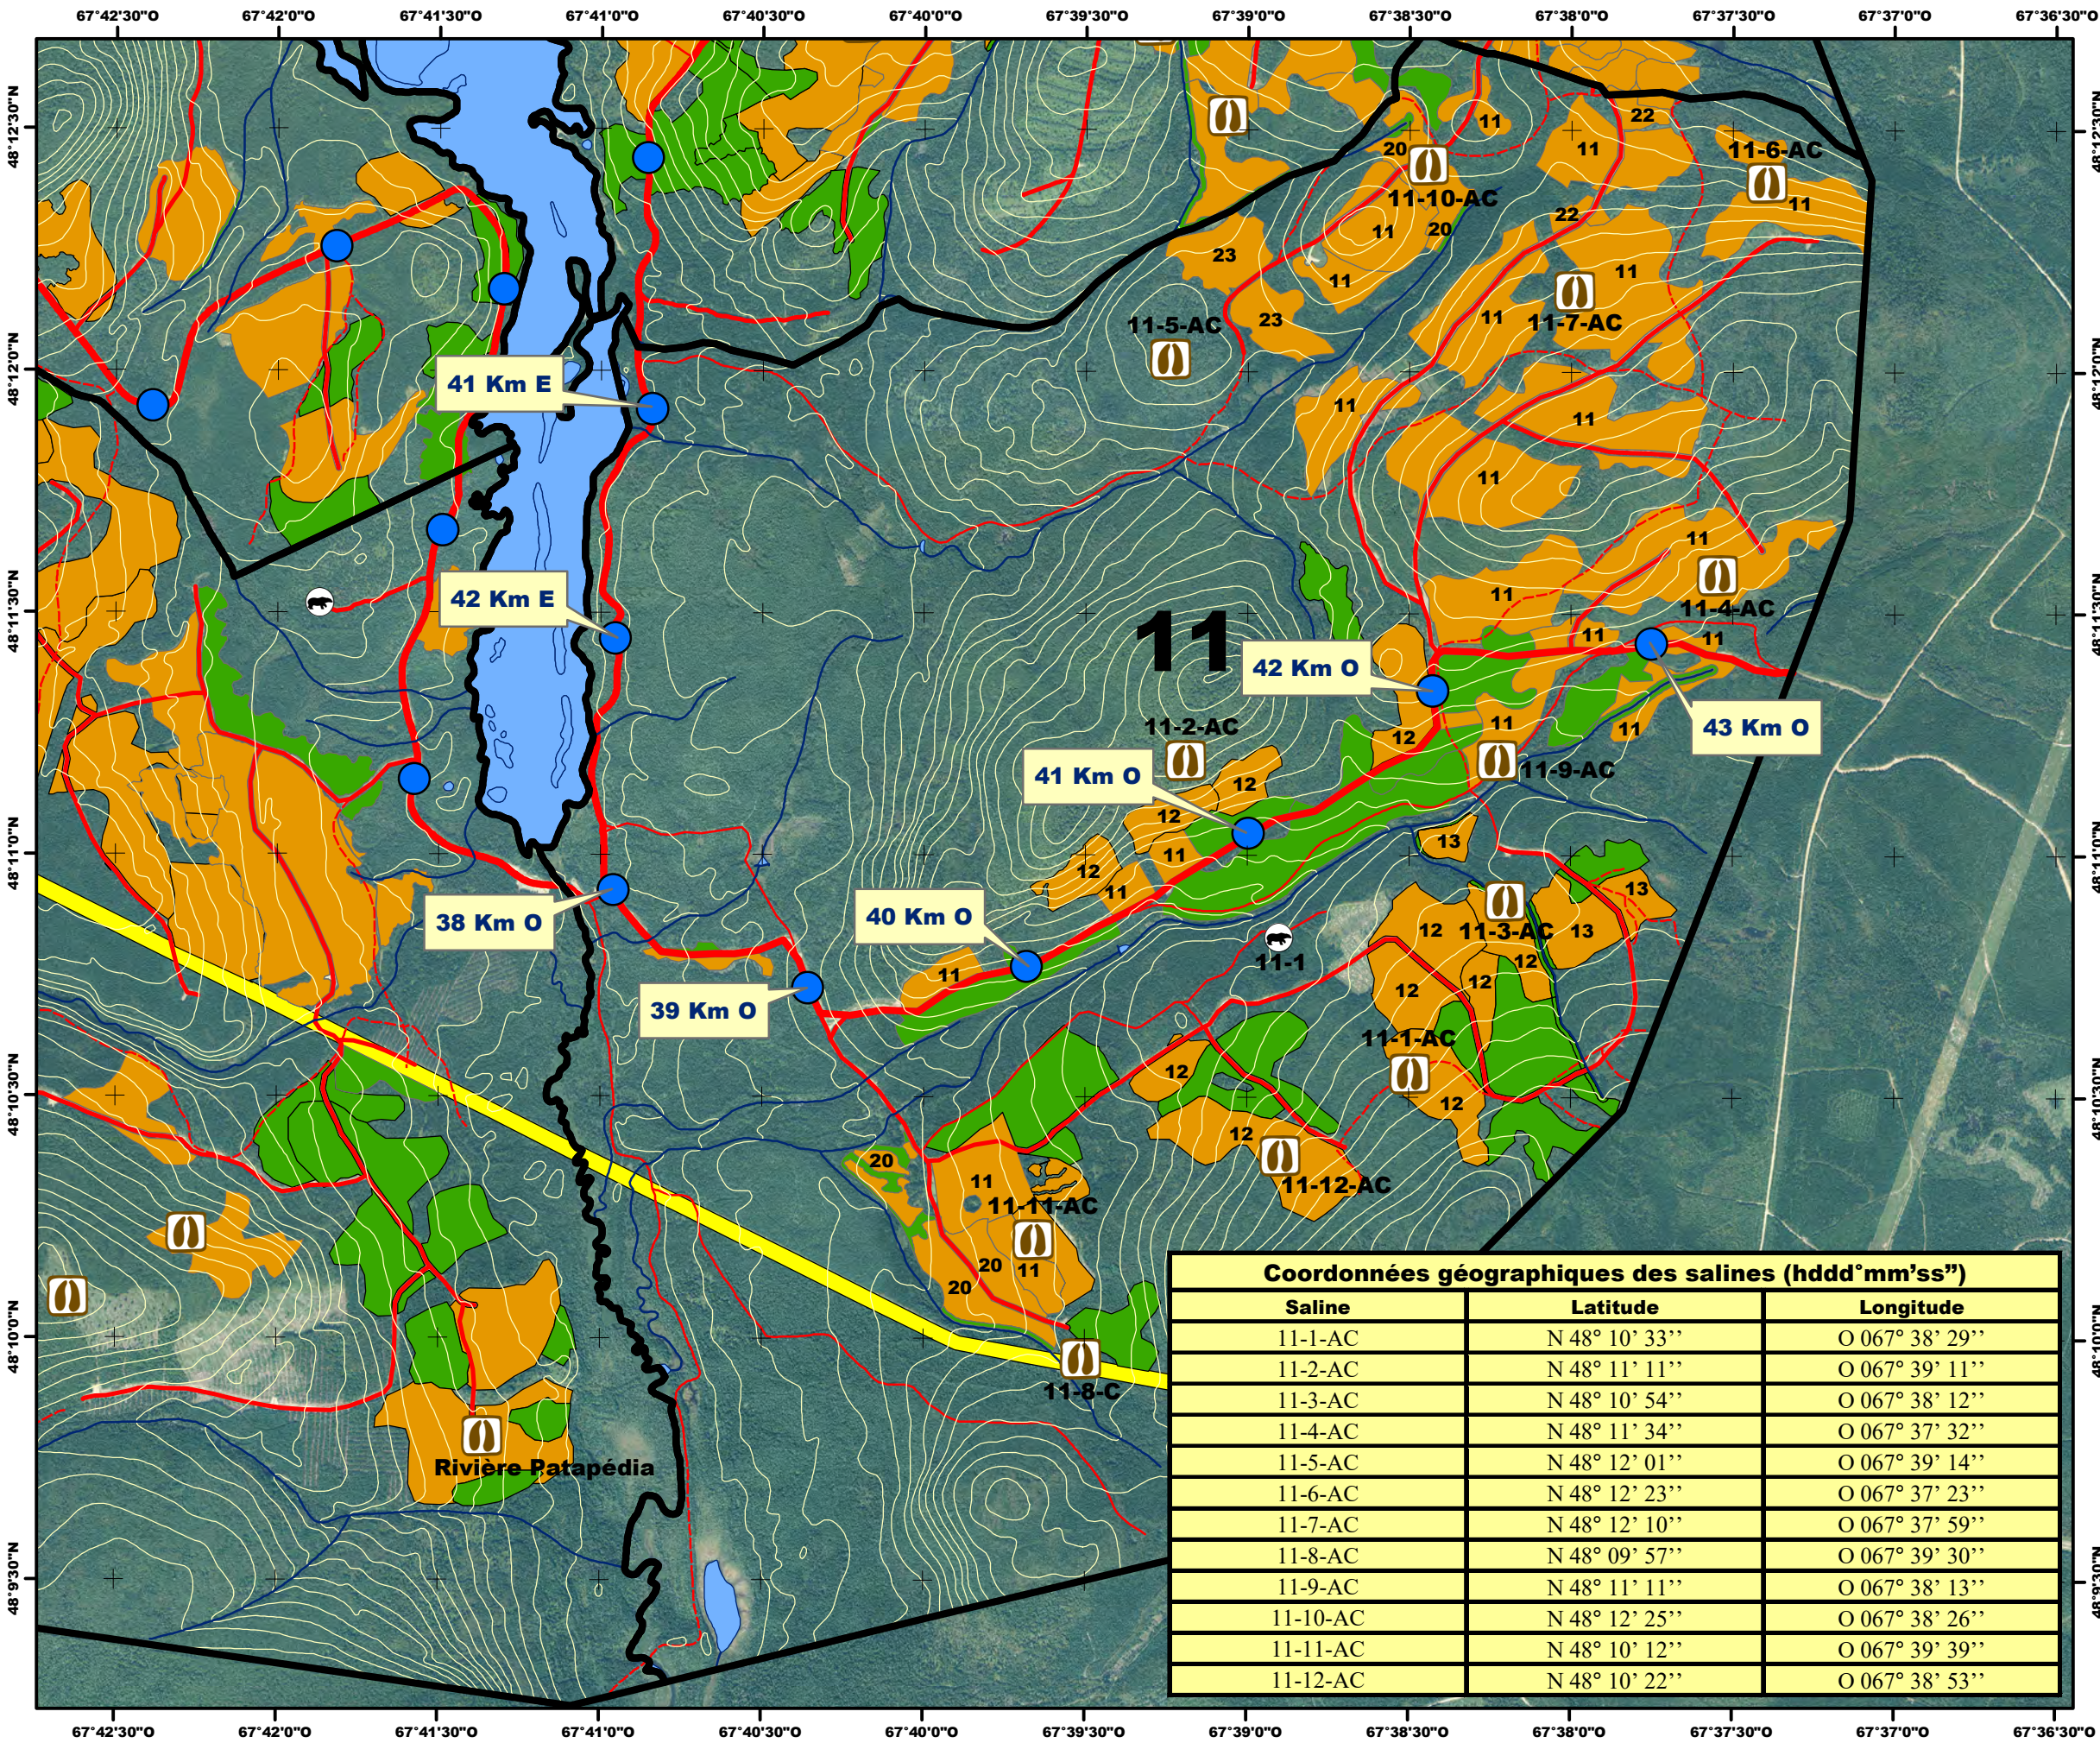

## Localisation des secteurs de chasse

### Légende

- Borne kilométrique
- Site Ours noir
- Saline
- Chalet
- Poste d'accueil
- Limite du secteur de chasse
- Cours d'eau
- Lac et rivière
- Courbe de niveau
- Réseau routier**
- Chemin principal
- Route carrossable
- Route carrossable à risque
- Sentier ou ancienne route
- Travaux forestiers 2009 à 2023**
- Coupe partielle
- Coupe totale
- Éclaircie précommerciale
- Ligne électrique